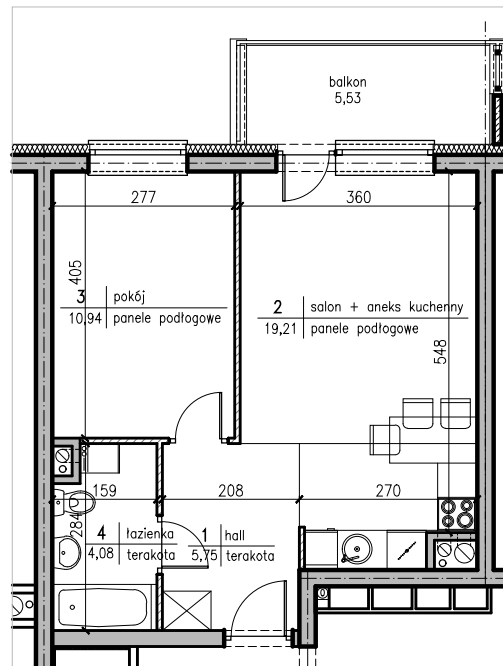

BIURO SPRZEDAŻY
15-282 BIAŁYSTOK
ul. Piękna 3
tel. (85) 747-30-30

REKREACYJNE OSIEDLE W ZIELENII

budynek 4

C
KLATKA

+4
PIĘTRO

63
NR MIESZKANIA

2
ILOŚĆ POKOI

39,98m²
POWIERZCHNIA

LEGENDA

	ŚCIANY KONSTRUKCYJNE
	ŚCIANY DZIAŁOWE

63