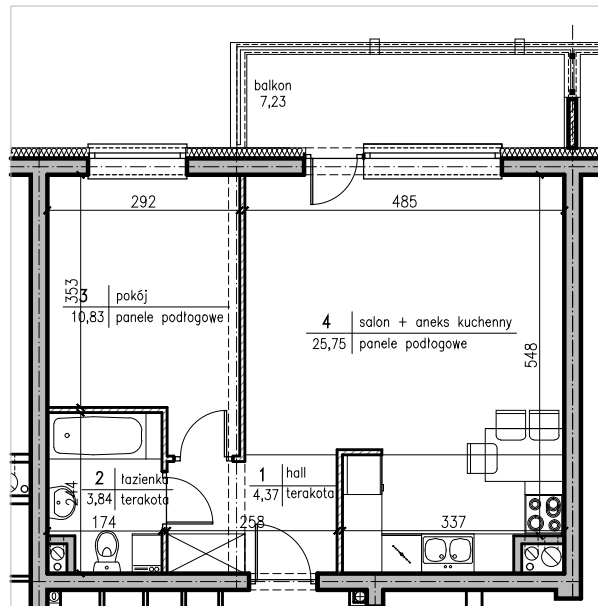

BIURO SPRZEDAŻY
15-282 BIAŁYSTOK
ul. Piękna 3
tel. (85) 747-30-30

REKREACYJNE OSIEDLE W ZIELENII

budynek 5

B
KLATKA

+4
PIĘTRO

41
NR MIESZKANIA

2
ILOŚĆ POKOI

44,79m²
POWIERZCHNIA

LEGENDA

	ŚCIANY KONSTRUKCYJNE
	ŚCIANY DZIAŁOWE

41