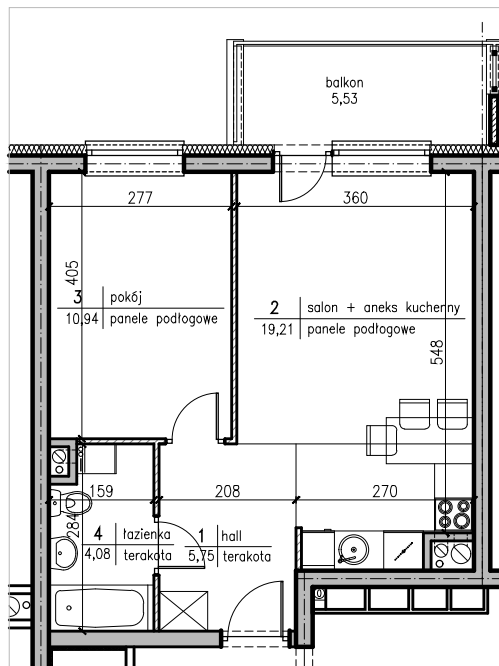

BIURO SPRZEDAŻY
15-282 BIAŁYSTOK
ul. Piękna 3
tel. (85) 747-30-30

REKREACYJNE OSIEDLE W ZIELENII

budynek 5

C
KLATKA

+2
PIĘTRO

59
NR MIESZKANIA

2
ILOŚĆ POKOI

39,98m²
POWIERZCHNIA

LEGENDA

	ŚCIANY KONSTRUKCYJNE
	ŚCIANY DZIAŁOWE

59

0 1 2 3 4 5 m