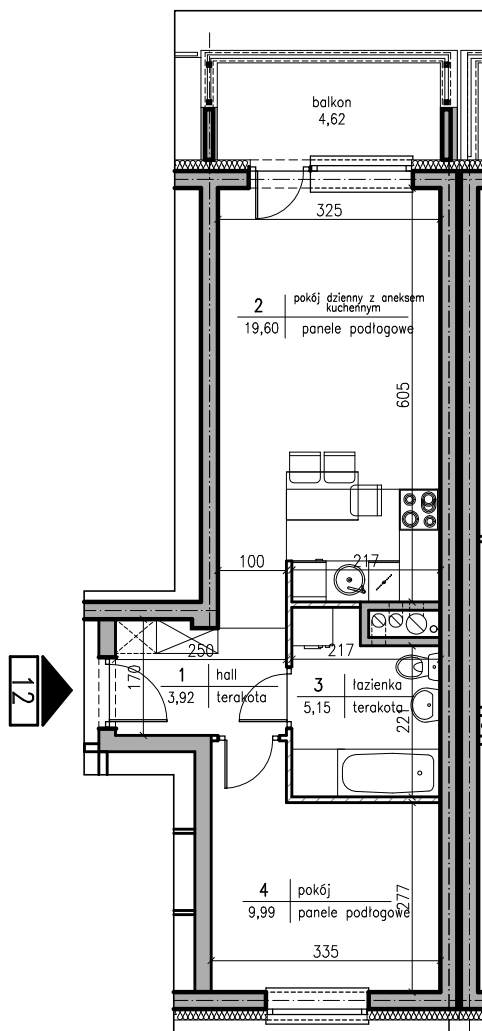

BIURO SPRZEDAŻY
15-282 BIAŁYSTOK
ul. Piękna 3
tel. (85) 747-30-30

DEVELOPER MIESZKAŃ
www.yp.com.pl

OSIEDLE REKREACYJNE

budynek 7

A
KLATKA

+3
PIĘTRO

12
NR MIESZKANIA

2
ILOŚĆ POKOI

38,66m²
POWIERZCHNIA

LEGENDA

	ŚCIANY KONSTRUKCYJNE
	ŚCIANY DZIAŁOWE

0 1 2 3 4 5 m