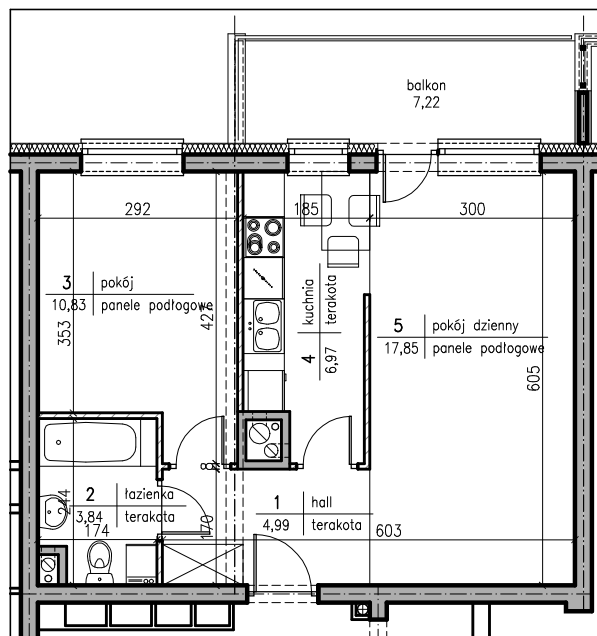

BIURO SPRZEDAŻY
15-282 BIAŁYSTOK
ul. Piękna 3
tel. (85) 747-30-30

DEVELOPER MIESZKAŃ
www.yp.com.pl

OSIEDLE REKREACYJNE

budynek 7

A
KLATKA

+4
PIĘTRO

14
NR MIESZKANIA

2
ILOŚĆ POKOI

44,48m²
POWIERZCHNIA

LEGENDA

	ŚCIANY KONSTRUKCYJNE
	ŚCIANY DZIAŁOWE

14

0 1 2 3 4 5 m