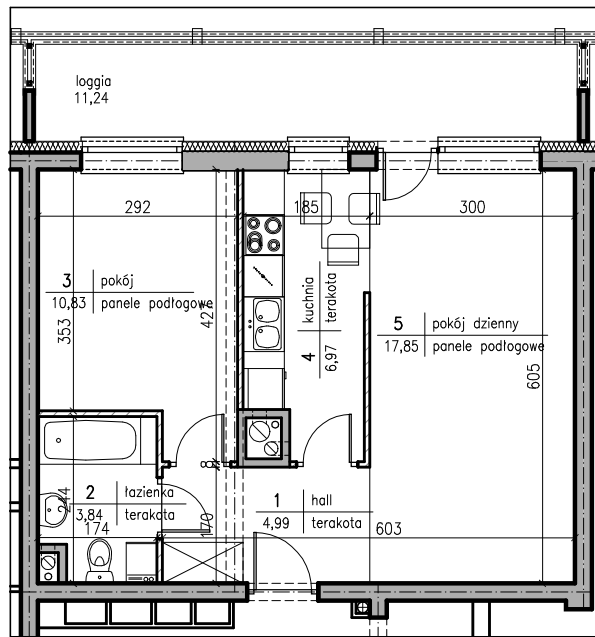

44,48m²
POWIERZCHNIA

LEGENDA

	ŚCIANY KONSTRUKCYJNE
	ŚCIANY DZIAŁOWE

20

0 1 2 3 4 5 m