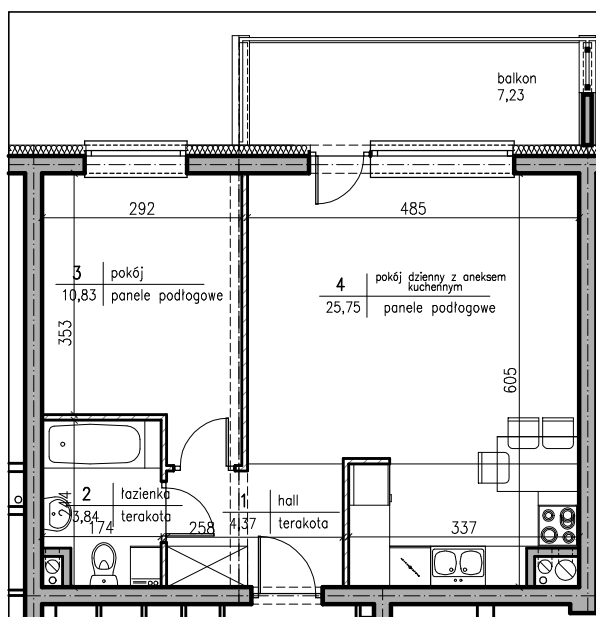

BIURO SPRZEDAŻY
15-282 BIAŁYSTOK
ul. Piękna 3
tel. (85) 747-30-30

DEVELOPER MIESZKAŃ
www.yp.com.pl

OSIEDLE REKREACYJNE

budynek 9

B
KLATKA

+5
PIĘTRO

43
NR MIESZKANIA

2
ILOŚĆ POKOI

44,79m²
POWIERZCHNIA

LEGENDA

	ŚCIANY KONSTRUKCYJNE
	ŚCIANY DZIAŁOWE

43

0 1 2 3 4 5 m